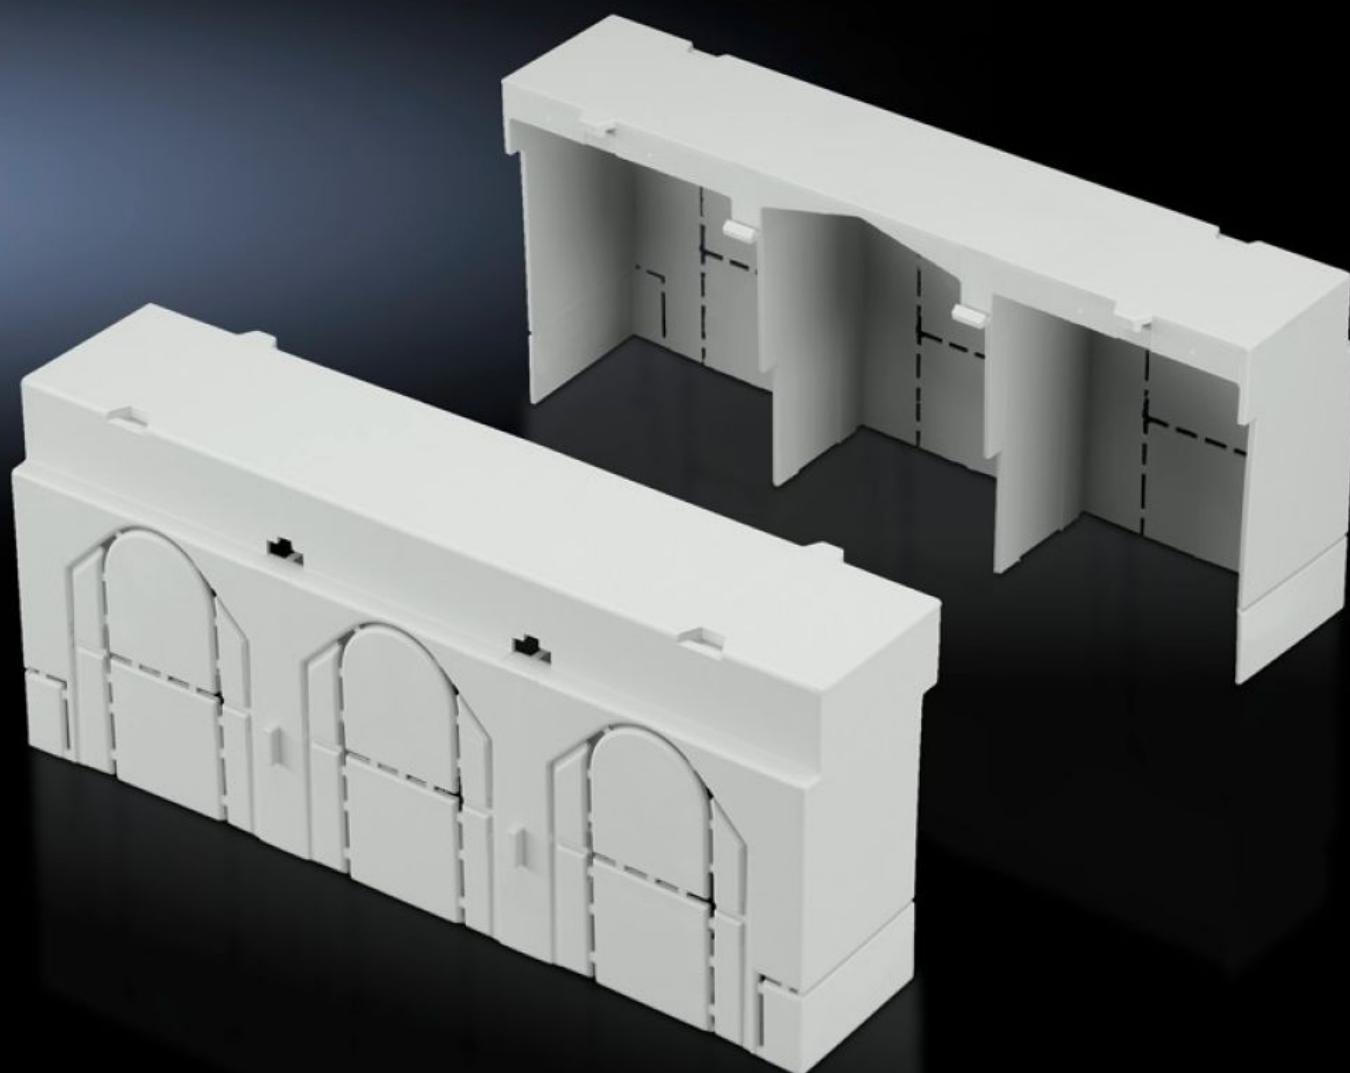

Rittal – The System.

Faster – better – everywhere.

SV 9344.520

Pokrywa przestrzeni przyłączeniowej

Stan: 20.11.2025 (Źródło: rittal.com/pl-pl)

ENCLOSURES

POWER DISTRIBUTION

CLIMATE CONTROL

IT INFRASTRUCTURE

SOFTWARE & SERVICES

FRIEDHELM LOH GROUP

SV 9344.520 - Pokrywa przestrzeni przyłączeniowej do bezpiecznikowego rozłącznika mocy NH

Do wydłużania osłony zabezpieczającej przed dotykiem przy zastosowaniu końcówek kabli z długą tuleją zaciskową, możliwość dowolnego szeregowania u góry i na dole.

Cechy

Nr kat.	SV 9344.520
Opis produktu	Do przedłużenia pokrywy zabezpieczenia przed dotykiem np. przy stosowaniu kabli z długą tulejką zaciśniętą na końcu. Możliwość dowolnego szeregowania u góry i na dole.
Materiał	Poliamid
Kolor	RAL 7035
Do rozmiaru	00
Opak.	2 szt.
Waga netto	0.06
Masa brutto	0.064
Numer taryfy celnej	85472000
EAN	4028177540859
ETIM 9	EC000775
ECLASS 8.0	27142414